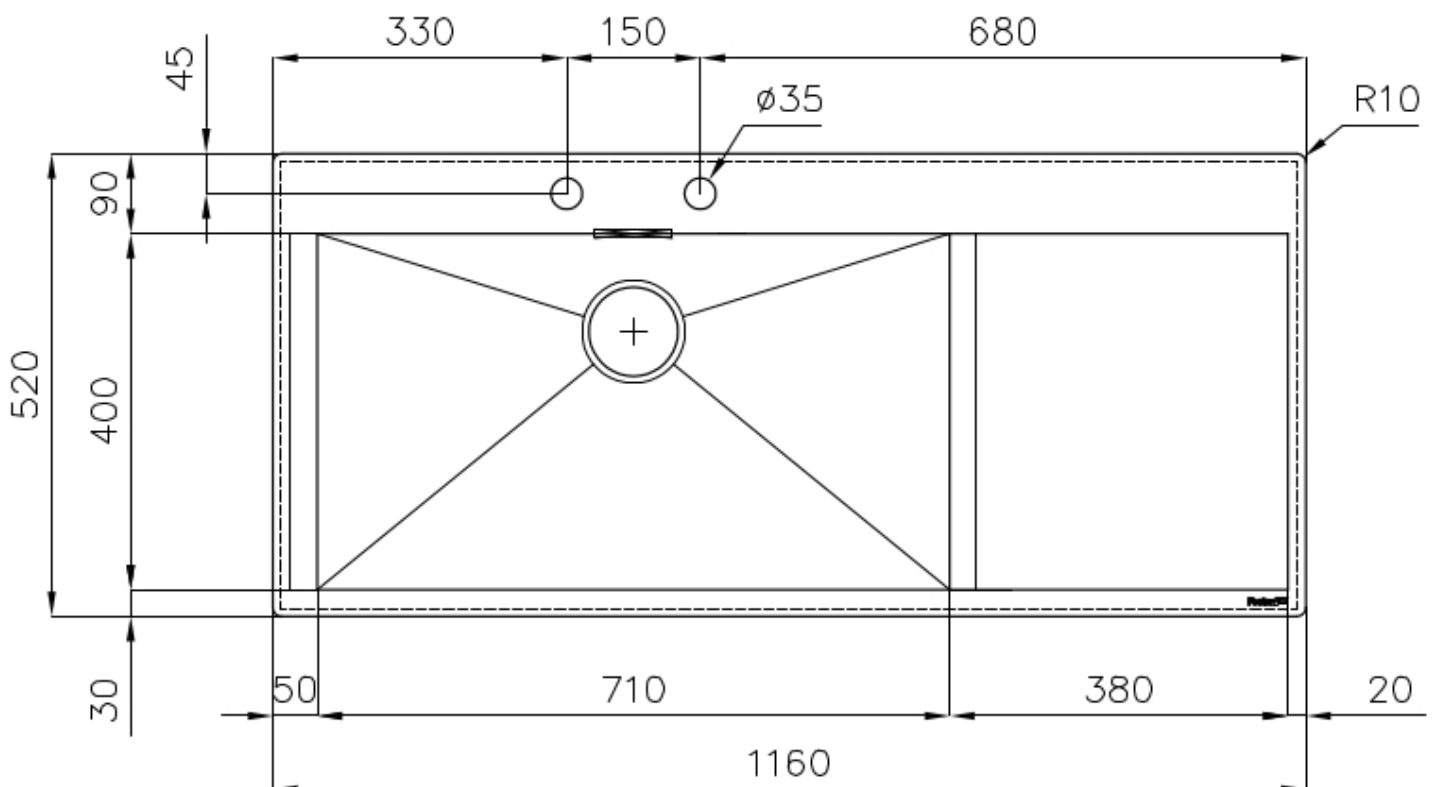

Acciaio inox AISI 304

Base

80 cm

Dimensioni

1160x520 mm

Dotazioni standard

Ganci di fissaggio, guarnizione, piletta, troppo-pieno e sifone, Imballo in scatola

Fori Mixer

2 fori di serie

Foro incasso

Vedi scheda tecnica

Gocciolatoio

Si

Larghezza

116 cm

Misura vasca

710x400mm

Numero vasche

1 vasca

Piletta

Piletta con comando automatico SPACE- PA

DATI TECNICI

Lavello New Wave cod. 1416/00*

GALLERIA FOTOGRAFICA