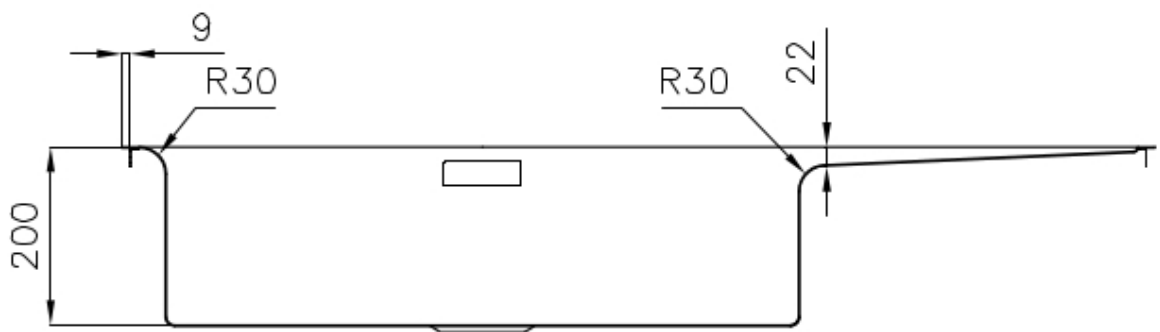

Misura vasca

710x400mm

Numero vasche

1 vasca

Piletta

Piletta con comando automatico SPACE- PA

DATI TECNICI