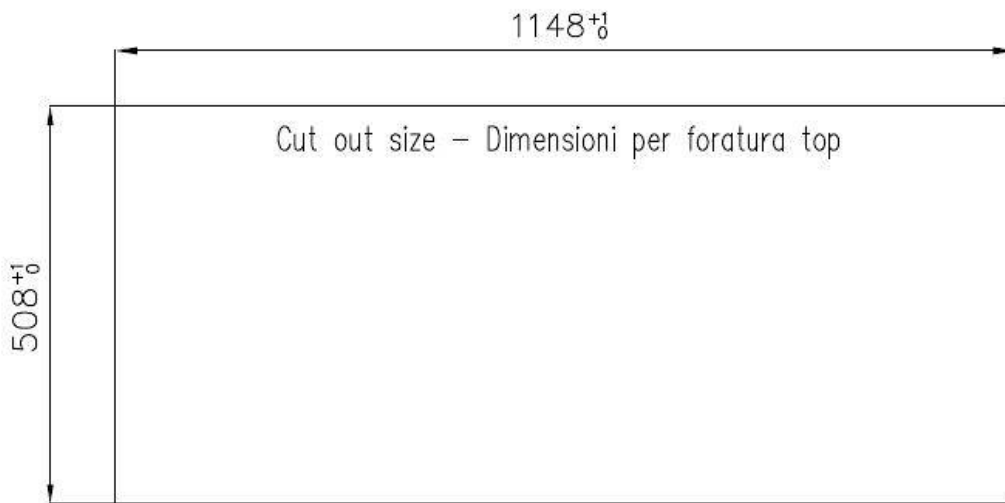

Lavello New Wave cod. 1416/00*